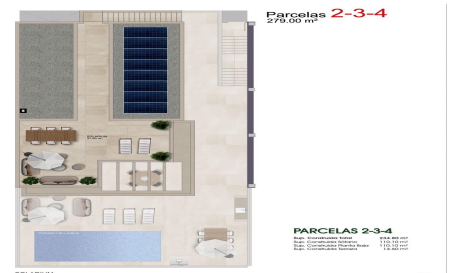

4

3

220m²

279m²

Exclusive New Build Villas for Sale in Benijofar Near Ciudad Quesada Prime Location on the Costa Blanca South Discover this boutique development of only 6 independent villas located in Benijofar, right next to Ciudad Quesada in the sought after Atalaya Park area. This peaceful residential neighborhood offers the perfect balance between tranquility and convenience, with super...(Ask for More Details!)