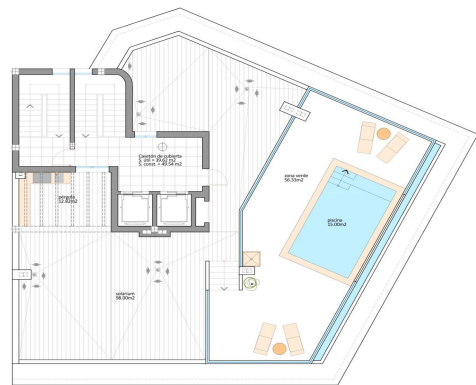

17 APARTAMENTOS, LOCAL COMERCIAL Y PISCINA

17 APARTAMENTOS, LOCAL COMERCIAL Y PISCINA

SUPERFICIES			
PLANTA 1ª			
TIPUS	P.P.S.C.	SUP. CONST.	TOTAL CONST.
Vivienda D	34.50 m ²	44.82 m ²	59.02m ²

ESCALA: 1/50

PLANTA SOLARIUM Y PISCINA ESCALA: 1/75